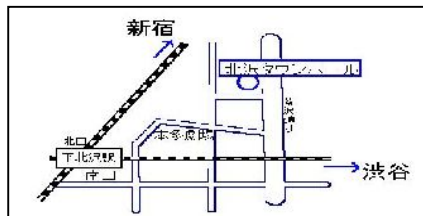

ホワイトボード (連絡はがきその他より)

♪第4回あこけん ミニコンサート♪

アコの音色は紅葉いろ

日時 2010年11月14日(日) 開演 13:30 開場 13:00 ★会費 500円

会場 北沢タウンホール 「下北沢」駅南口より徒歩5分

プログラム…合奏指導 柴崎 和圭

《台奏》薔薇色のメヌエット / I LOVE YOU /

パッサ管弦楽組曲より / 他

《重奏》天使の飛行 / モーメント・ミュージカル /

ドミノ / 子どものうた / 他

《独奏》チャルダス / ジブシーダンス / 他