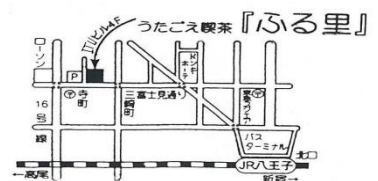

会場 **うたごえ喫茶「ふる里」** 八王子市南町1-3 ITUビル4F

出演 玉村きみ子(ヴァイオリン) 橋本千香子(チェロ)

井上洋子(アコーディオン) 井上正志(講師、ピアノ)

演奏曲 「メヌエット」 「ラルゴ」 「魅惑のワルツ」 「スワニー河」 「夜のタンゴ」 「ポルトガルの洗濯女」他
友情出演(前期塾生) 木村順子 樹所福美 仲村実明 渡辺正義 ■みんなで歌おう! /リクエストに応えます。

チケット 1500円(ワンドリンク付) ★交通 JR「八王子」駅北口より徒歩8分

問合せ 042-628-9119 夜6時~10時(水、木、金、土) 昼2時~4時(毎週水曜、金曜)(定休日/日、月、火)

♪ **池田敏美 大田智美 DUO CONCERT** ♪

日時 2016年 11月5日(土) 開場:午後1時 開演:午後1時30分

会場 **山形テルサ 3F アプローチ**

出演 **池田敏美**(ヴァイオリン) **大田智美**(アコーディオン)

プログラム (曲は変更になる場合もございます) パブロ・サラサーテ「ブライエーラ op.23-1」 /