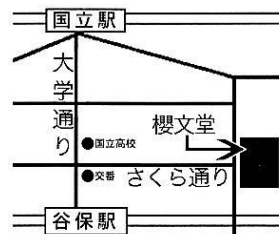

♪第3回 アコーディオン・カルパッチョ・東部 アコーディオン・コンサート♪

日時 2016年10月22日(土) 開場:13:30 開演:14:00
会場 深川江戸資料館「小劇場」★都営大江戸線・東京メトロ半蔵門線「清澄白河」駅A3出口より徒歩3分
主な演奏曲目 <合奏・重奏>踊りあかそう／コンドルは飛んでゆく～花祭り／ヴィオレッタに捧げし歌／他
<独奏>外山節／よしゃれ節／主よ望みの喜びよ／他 <友情出演>男声合唱「フォルテ」
料金 1,000円(障がい者・高校生以下無料)
主催 アコーディオン・カルパッチョ・東部 後援: 日本アコーディオン協会
問合せ 03-3649-6626(除村)

♪三多摩青年合唱団あめあがりコンサート 2016♪ *東日本大震災復興支援第8弾*

日時 2016年10月22日(土) 開場:17:30 開演:18:00
会場 パルテノン多摩 大ホール ★京王線／小田急線／多摩モノレール「多摩センター」駅より徒歩5分
出演 赤坂有紀(客演指揮) 杉森俊幸(指揮) 大塚雅仁(独唱・合唱指導) 峯崎りみ(ヴォイストレーナー・合唱指導) 笹有理子／峯崎道子(ピアノ) 中村香津子(アコーディオン) 合唱(三多摩青年合唱団・あめあがりコンサート特別団員)
STAGE 1 八月の願い 詩:与謝野晶子 永瀬清子 曲:寺嶋陸也
歌は どうして作る 君死にたまふことなけれ 起てよお前は 八月の願い
STAGE 2 あめあがり 青山義久作品集
生きてゆくなら 美しき五月のパリ 青山義久作品メドレー「あめあがり」編曲:田中達也
STAGE 3 人々は持つだろう
Libera Me 曲:Fauré“Requiem op.48”より 地上の祈り(詩:大木惇夫 曲:佐藤眞)「土の歌」より 他
STAGE 4 戦争を知らない子供たち 信長貴富編曲集
戦争を知らない子供たち 翼をください 木綿のハンカチーフ 明日があるさ 他
料金 全自由席:2,000円 障がい者・高校生以下:1,500円(未就学児の入場はご遠慮ください)
問合せ 三多摩青年合唱団 FAX.042-573-0437 TEL.042-576-9247(月～金の日中)(有)さんせい
携帯:090-5491-1793(北山) ホームページ <http://www.3se1.net/~sansei/>

♪五十嵐・石井・小林・坂本・柴田・畑田 第5回 アコーディオン教室 合同発表会♪

日時 2016年10月30日(日) 開場:14:30 開演:14:45
会場 アートスクエア櫻文堂 ★JR南武線「谷保」駅より徒歩10分
演奏予定曲 サンタルチア／ドナウ河の漣／オリーブ・ブロッサムズ／ドミノノ
丘を越えて／ラ・クナルシータ／村の娘／街角／スタイル・ミュゼット／
タンゴ・イタリアーノ／パリの空の下／クシコスポスト／他
コメント 今年も、発表会の季節がやってきました。本番に向け、最後の練習
に励んでいる生徒さんたちの演奏を是非、聴きにいらして下さい。

問合せ 五十嵐(090-3600-7278) 柴田(080-5183-2715) 東京都国立市富士見台 1-36-6
■入場無料