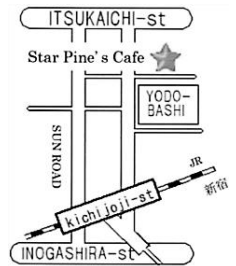

問合せ 「パティオ花岡」花岡アコーディオン教室(国立・恵比寿・清瀬・所沢) TEL 080-5170-8703

♪ **空谷足音 INSENSIBLE A LA PASION TANGO LIVE** ♪

日時 2016年11月3日(木・祝) 開場:18:00 開演:19:00

会場 **吉祥寺 STAR PINE'S CAFE** ★吉祥寺駅より徒歩3分 ☎0422-23-2251

出演 高橋 雪(フルート) 北村 真紀子(ヴァイオリン) 柴崎 和圭(アコーディオン)

須藤 信一郎(ピアノ) 岩崎 鮎夏(コントラバス)

料金 前売り:3,300円(+オーダー) 当日:3900円(+オーダー)

<http://www.tb.biglobe.ne.jp/~ayuka/kukokusokuon/index.html>

♪ **「ふる里」火曜塾発表会** ♪ * ピアノやアコの生伴奏で歌ってみませんか *

日時 2016年11月3日(木・祝) 開場:13:30 開演:14:00